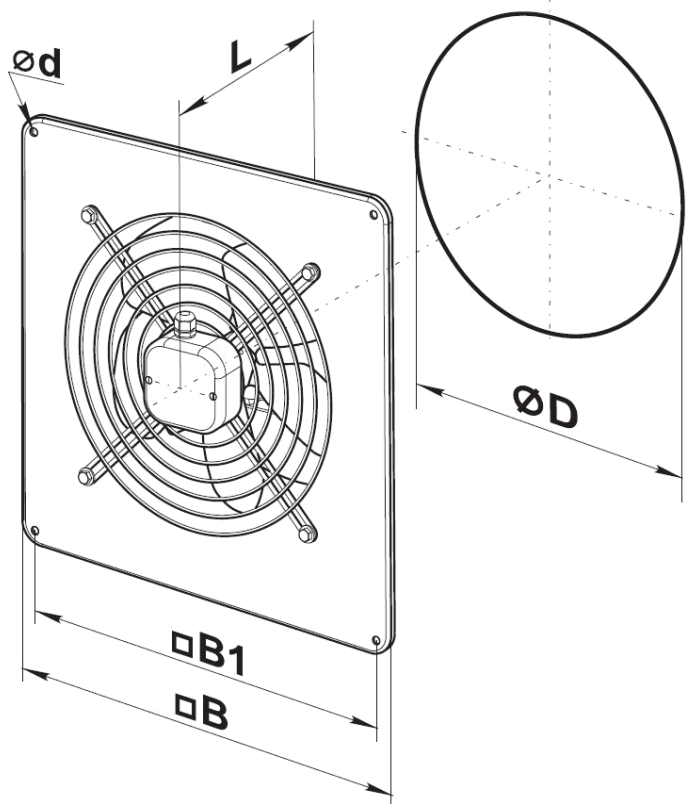

 **NATIONAL
VENTILATION**

Stathe Road
Burrowbridge
Somerset
TA7 0RY

Sales & Technical: 01823 690290
Email: info@nvagroup.co.uk
Fax: 01823 690291
www.nationalventilation.co.uk

monsoon PMF Range

Dimensions

Model	PMF 200	PMF 250	PMF 300	PMF 350	PMF400	PMF450	PMF500	PMF550	PMF630
∅ D	210	260	326	388	417	465	520	570	650
∅ d	7	7	9	9	9	11	11	11	11
B	312	370	430	485	540	576	655	725	800
B1	260	320	380	435	490	535	615	675	710
L	145	155	155	200	240	250	260	280	295