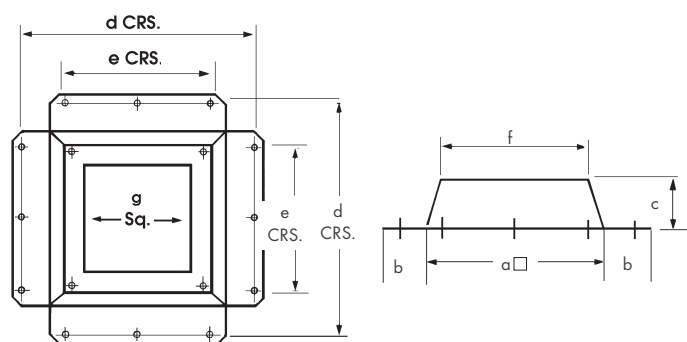

The plate axial fan simply bolts to the underneath of the roof terminal and then mounts onto the purlin box (or support).

Fan Dimensions (mm)

SIZE	A	B	C	D	E	F	WEIGHT(KG)
RCF 250	700	475	737	411	97	675	13.25
RCF 315	700	475	737	411	97	675	16.3
RCF 355	700	475	737	411	97	675	16.3
RCF 400	800	575	830	466	97	775	18.4
RCF 450	800	575	830	466	97	775	20.3
RCF 500	950	715	1000	579	100	915	35.5
RCF 560	950	715	1000	579	100	915	35.5
RCF 630	1230	840	1100	731	105	1040	62
RCF 710	1230	840	1100	731	105	1040	62
RCF 800	1420	870	1190	731	105	1070	78
RCF 1000	1680	1070	1455	795	131	1270	134

Call now to find out more: 01823 690 290

www.nationalventilation.co.uk Email: info@nvagroup.co.uk

Purlin Box (mm)

SIZE	A	B	C	D	E	F	G
PB 250	625	90	240	765	400	590	460
PB 315	625	90	240	765	400	590	460
PB 355	625	90	240	765	400	590	460
PB 400	725	90	240	865	500	705	565
PB 450	725	90	240	865	500	705	565
PB 500	890	70	250	990	650	850	640
PB 560	890	70	250	990	650	870	700
PB 630	1030	75	250	1140	760	985	775
PB 710	1030	75	250	1140	760	985	840
PB 800	980	37	267	1016	406	980	880
PB 1000	1180	76	279	1294	508	1180	1080